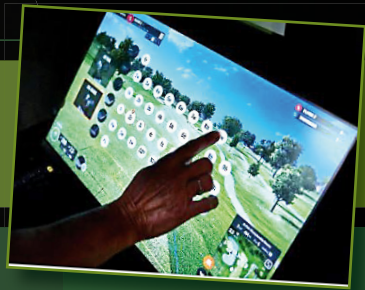

Du starter med at skrive dig ind med navn og handicap.

Derefter vælger du den bane du ønsker at spille og de konditioner du ønsker at spille i. Du kan eks. vælge at spille i blæst og rigtigt dårligt vejr, hvis du har lyst til at forberede dig på det danske forår.

Du starter på hul 1 og spiller 18 huller eller det du nu har tid til.

Du står på noget som minder om en drivingrange måtte og slår dit slag op på et lærred, som viser den del af golfbanen du står overfor. Du skal altid slå mod midten af lærredet. Hvis du ikke ønsker at slå direkte mod flaget, kan du dreje banen og er således fri for at stå i en skæv vinkel i forhold til lærredet.

Når du har slået, kan du følge boldens flugt frem ad banen. Når den lander og ligger stille, får du besked om, hvor langt du har slået, og hvor langt du har igen. Du kan se, om du ligger i rough eller på fairway. Du kan så gøre dig klar med den kølle som har længden til at slå den tilbageværende distance og så er du klar til at slå igen efter samme mønster som ovenfor. Simulatoren tæller også dine slag, så det behøver du heller ikke at tænke på.

Chip, bunkerslag og puts kræver lige lidt indflyvning før man har helt fat i det, men det kommer hurtigt. En nylig opdatering har gjort alle slag endnu mere naturtro, så held og lykke på den front!

Når du skal putte, så får du hjælp på green af nogle virtuelle golfbolde som ruller rundt på greenen så man kan se hældninger og fald.