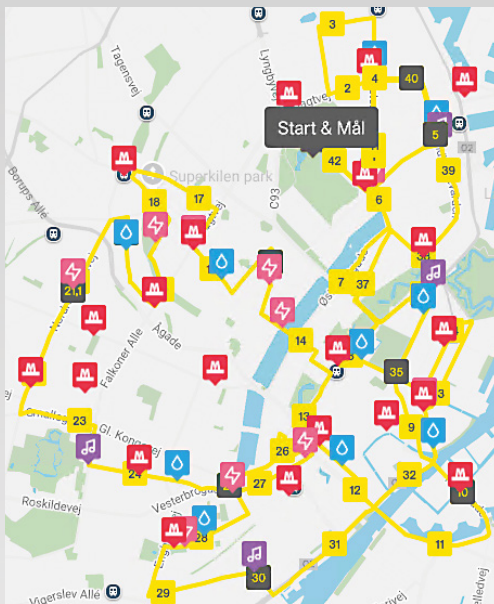

Chippen må ikke fjernes fra startnummeret. Den må heller ikke bøjes. Det er ikke muligt at bruge egen chip til løbet.

COPENHAGEN MARATHON EXPO

AFHENTNING AF STARTPAKKER

Alle deltagere i CPH Marathon skal afhente deres startpakke plus T-shirt og startnummer på CPH Marathon Expoen den 6. – 9. maj. Afhentning i startområdet på løbsdagen kan kun ske ved aftale med arrangørerne. På Copenhagen Marathon Expoen kan du udforske en lang række sportsmærker, finde gode expo-tilbud på løbetøj, sko og udstyr, ligesom du kan få kompetent rådgivning fra løber til løber, blive testet, deltage i konkurrencer og meget mere.

KORT OVER 2026 RUTEN

Man kan med fordel benytte Metro for at komme til/fra start området, men regn med stor trængsel.

GODE RÅD

Lad være med at spise eller drikke anderledes end du plejer op til løbet.

Løbikke i sko eller tøj, som du ikke tidligere har prøvet at løbe langt i.