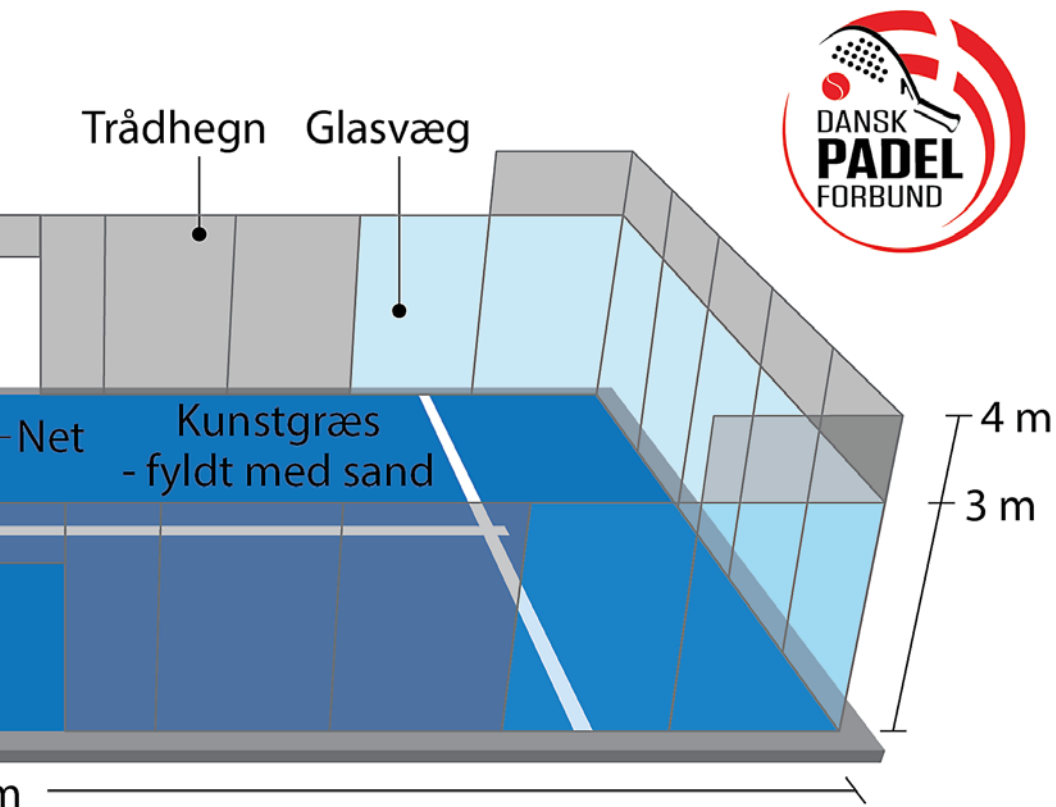

ROCKET  PADEL

SE UDGIVELSEN ONLINE

Padelbane

ne og 88 cm. på midten.

10 gode grunde til, at padel er

1. *Let at komme i gang*

Padel kræver ikke mange tekniske færdigheder fra start
– alle kan være med efter få bolde!