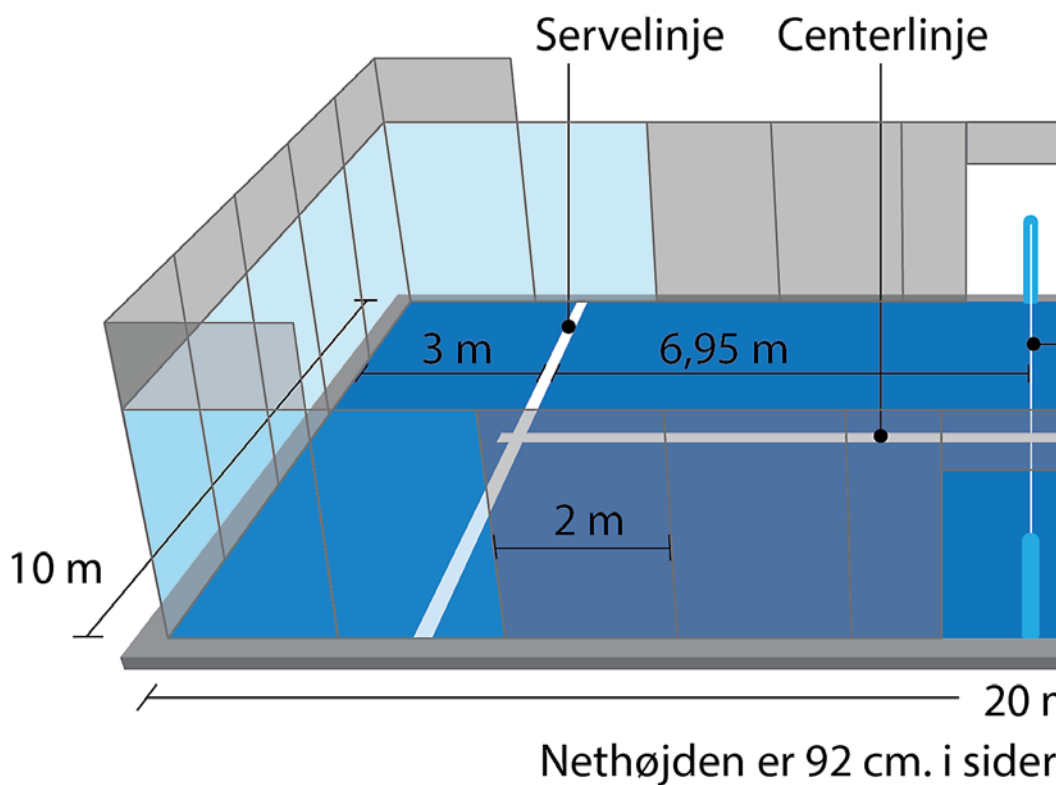

ROCKET  PADEL

SE UDGIVELSEN ONLINE

Padelbane

ne og 88 cm. på midten.

10 gode grunde til, at padel er

1. *Let at komme i gang*

Padel kræver ikke mange tekniske færdigheder fra start
– alle kan være med efter få bolde!