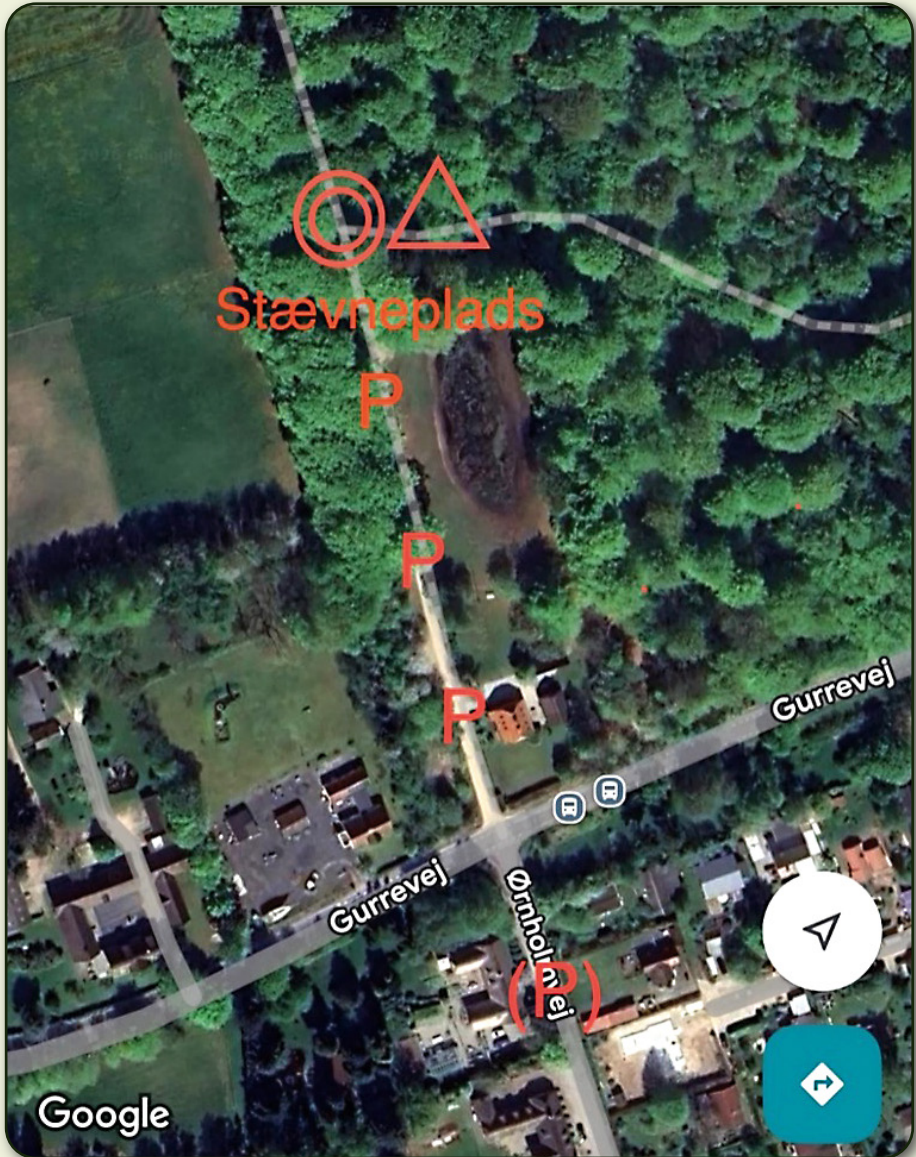

# STÆVNEPLADS

VED GURREVEJ 270A, 3000 HELSINGØR