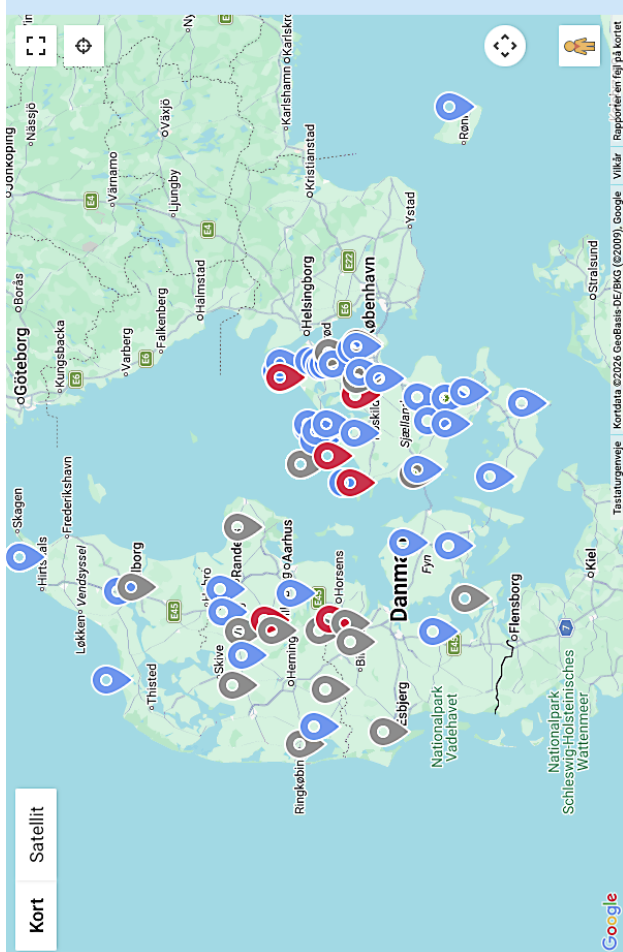

# PAS PÅ FLÅTER

Husk fortsat at være opmærksom på vores små venner, flåterne. På hjemmesiden Flåt-info kan man følge med, hvor mange bid der er registreret og hvor de er registreret. På hjemmesiden kan man registrere flåtbid. Lige som der bliver offentliggjort forskellige artikler om emnet. Jeg var så "heldig" at få en gang borrelia efter sidste års løb i Danstrup Hegn. Infektionen blev hurtigt slået ned med antibiotika.

Kort Satellit