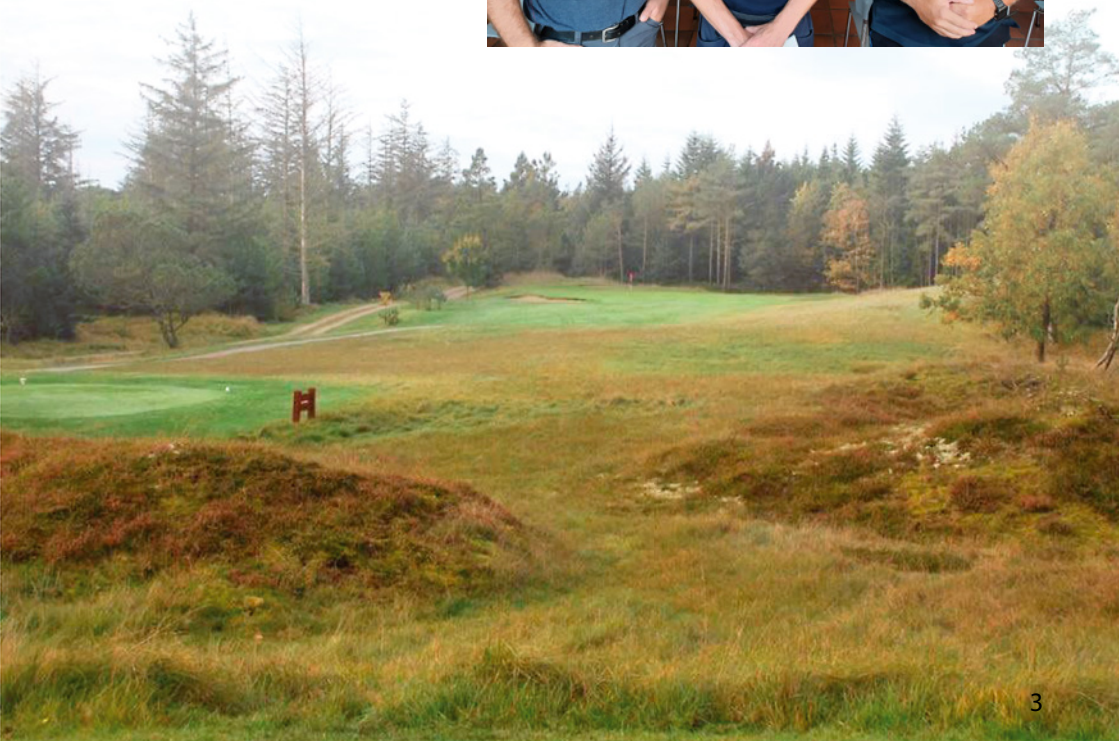

Det er andet år vi afholder mesterskabet på denne smukke og svære bane, som ligger midt i Nationalpark Thy. Banen er meget kuperet og smal og det gør den meget udfordrende, selv for garvede spillere.

Thisted PI's bestyrelse.
tv. Klaus Schmidt Sekkelund, medlem
- mf. Lars Bach Møller, kasserer
- th. Morten Jensen, formand.

Banen er løbende under forandring og flere af hullerne er blevet ændret og rettet til, således at "flaget" kan ses fra udslagsstedet ved de fleste huller. Glæd Jer.

Vi glæder os til at byde Jer velkommen og håber på en rigtig god dag på banen med godt vejr, god golf og hyggeligt samvær med gode politifolk fra Thisted og Holstebro.