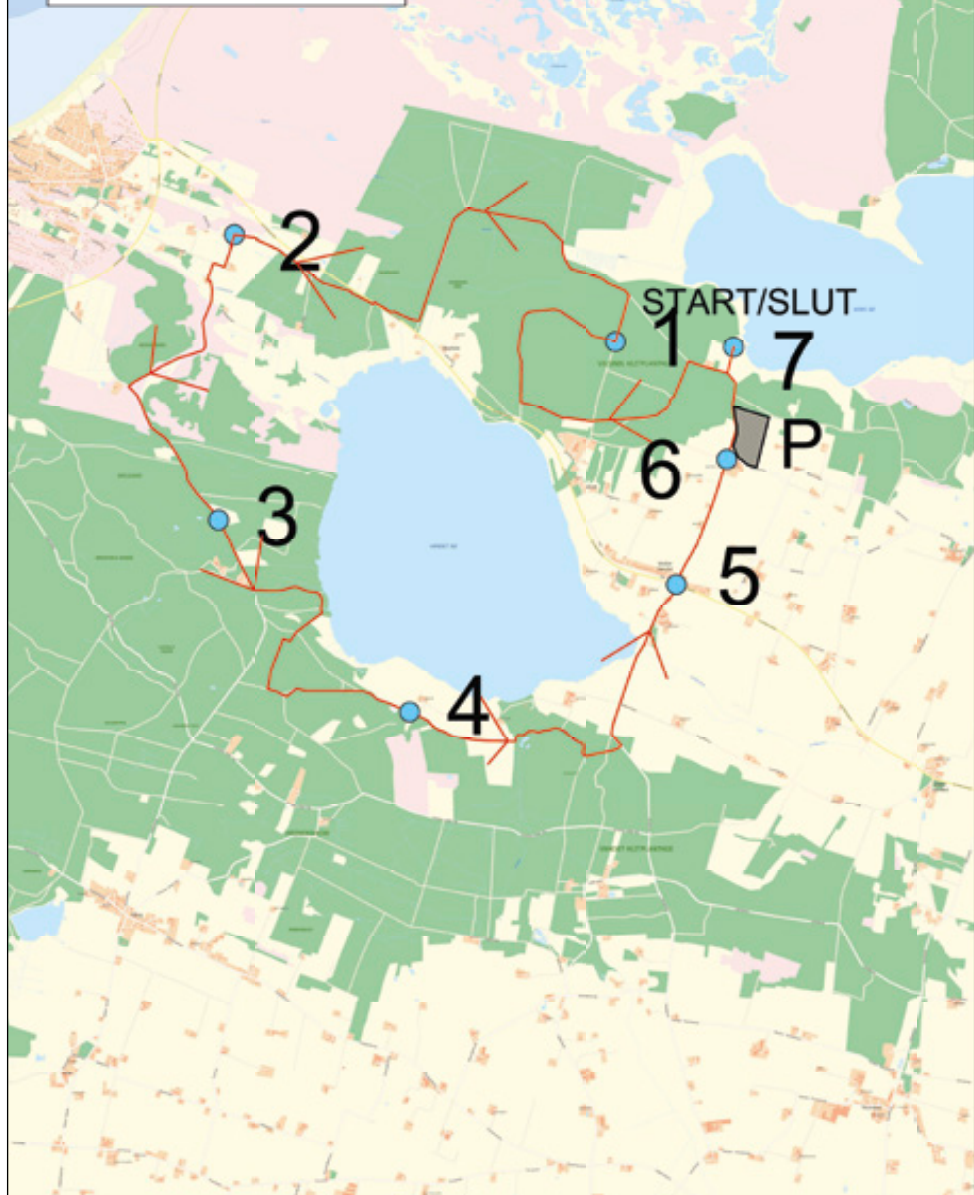

Halvmarathon

- Rute
- Vandpost
- ▨ Pakering

Tidligere års resultater

2015

Kvinder	1. Emilie Bæk Andrés	Sydøstjylland	01:33:14
	2. Lisa Skov Nielsen	Nordjylland	01:35:18
	3. Sabrina Mose Larsen	Fyn	01:38:15
Mænd	1. Thorkild Sundstrup	Østjylland	01:17:21
	2. Claus Bæk Andrés	Sydøstjylland	01:19:10
	3. Torben Klose	Fyn	01:20:55