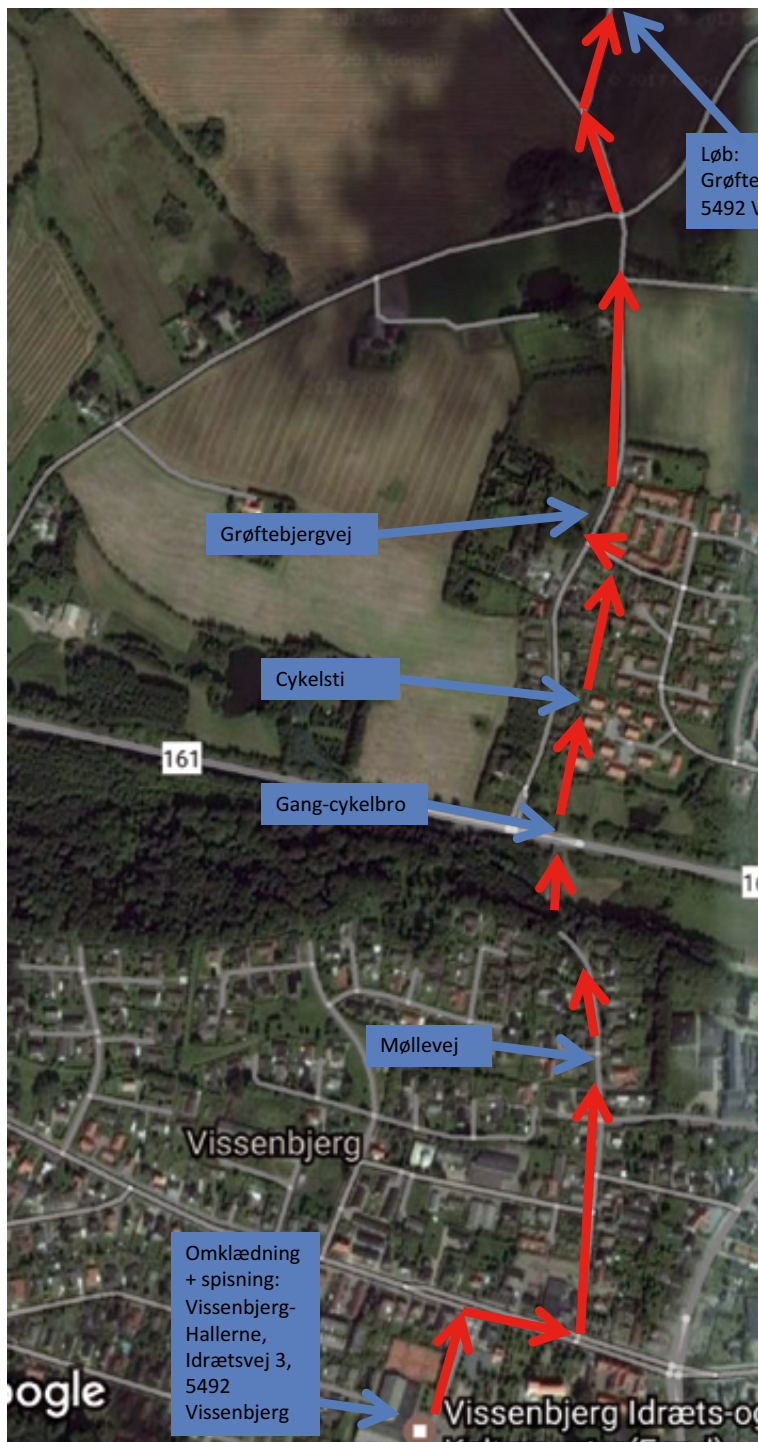

# Ruten til MTB i Grøftebjerg

Per Isaksen har selv beskrevet sit spor, som er beliggende i hans egen baghave:

Et spor, der er lavet på skovens naturlige forløb og naturlige forhindringer. Varieret singletrack, der sørger for at pulsen kommer op og teknikken til tider bliver udfordret. Efter starten rammer du "Sukkenes bro", der byder velkommen til en fin nedkørsel, hvor det er en god ide, at have fuld kontrol på cyklen (der laves til dagen en B linje). Derefter følger en del singletracks inden du rammer bækken, der skal forceres et par gange. Når du er kommet over bækken, så skal der bare trædes, til du rammer græsplænen, hvor tidtagningen sørger for du registreres, inden du kommer videre ud i skoven, hvor der er et par sjove nedkørsler. "Bregnelunden" er en fed afslutning, hvor man triller i bund, inden de sidste meter singletrack skal køres, inden du kører ud på en ny omgang.

Endelig rute lægges efter vejforholdene og vil være på ca. 4 km +/- med en rimelig portion højdemeter pr. omgang.

Ruten vil være markeret med minestrimmel.

Per Isaksen

# Rute Grøftebjerg