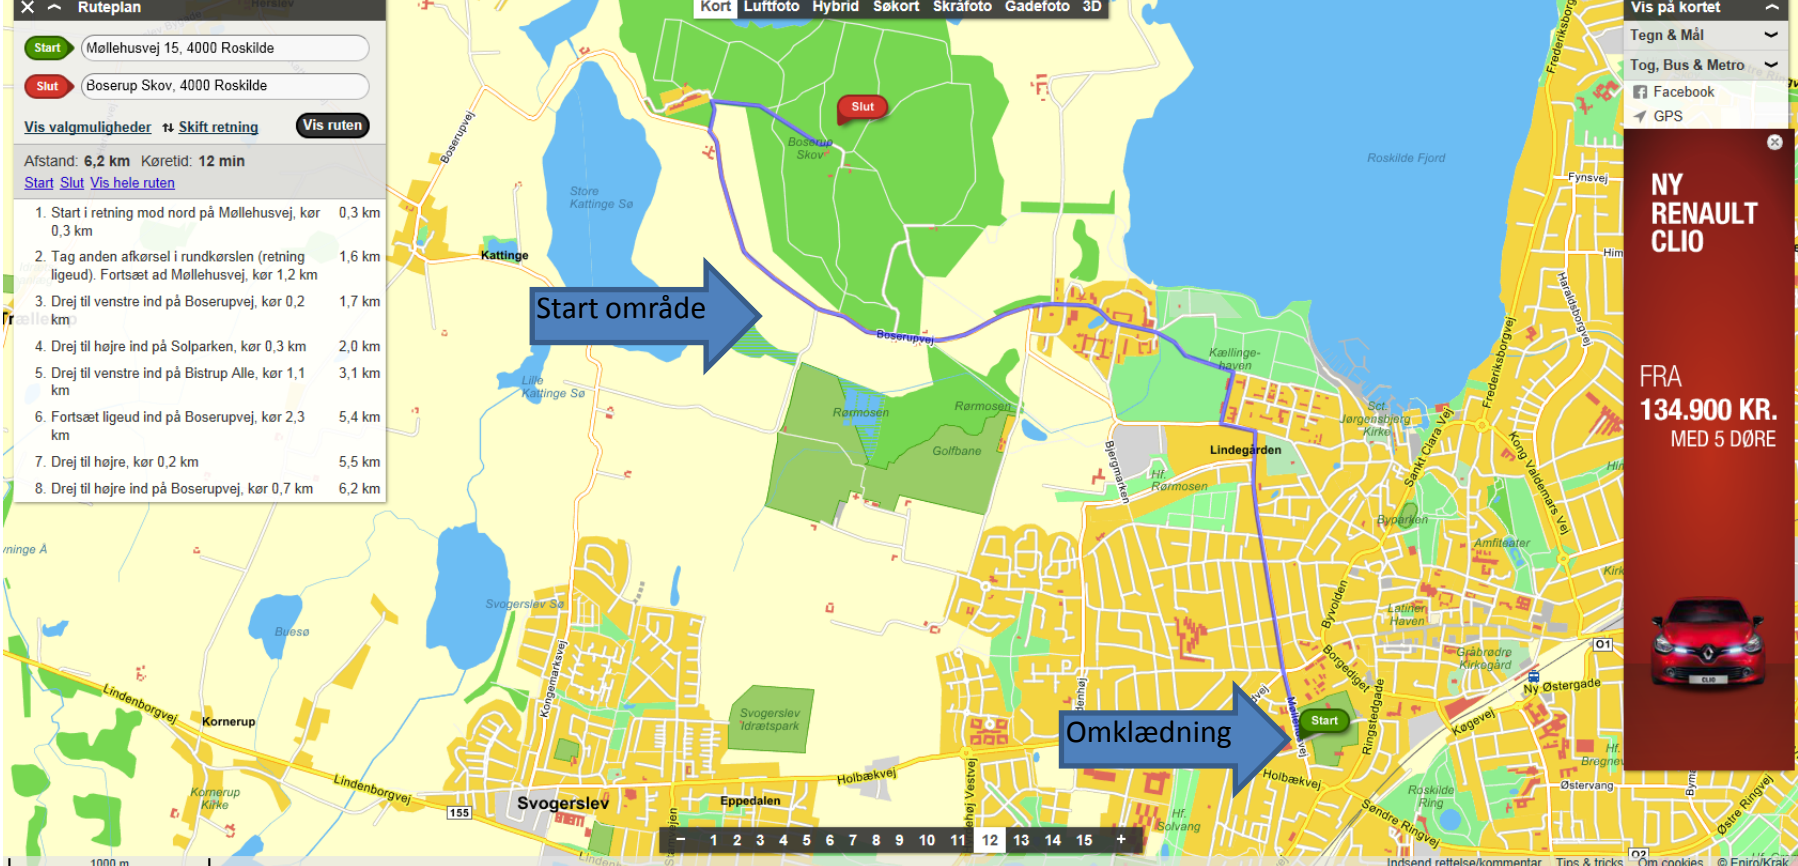

P.f.v
Kim Løkvist
formand

Ruteplan Udskriv Link til kortet Del på: Facebook Twitter

Ruteplan

Start Møllehusvej 15, 4000 Roskilde
Slut Boserup Skov, 4000 Roskilde

Vis valgmuligheder Skift retning Vis ruten

Afstand: 6,2 km Køretid: 12 min
Start Slut Vis hele ruten

1. Start i retning mod nord på Møllehusvej, kø 0,3 km
2. Tag anden afkørsel i rundkørslen (retning ligeud). Fortsæt ad Møllehusvej, kø 1,2 km
3. Drej til venstre ind på Boserupvej, kø 0,2 km
4. Drej til højre ind på Solparken, kø 0,3 km
5. Drej til venstre ind på Bistrup Alle, kø 1,1 km
6. Fortsæt ligeud ind på Boserupvej, kø 2,3 km
7. Drej til højre, kø 0,2 km
8. Drej til højre ind på Boserupvej, kø 0,7 km