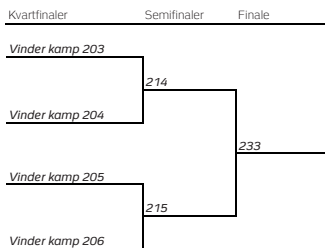

DPM 2011 - Helsingør
A række - Herresingle (1/5)

Finale-spil: