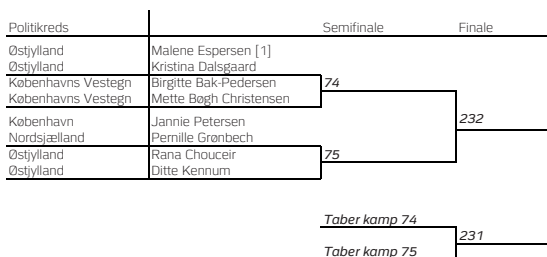

Damerække - Damedouble