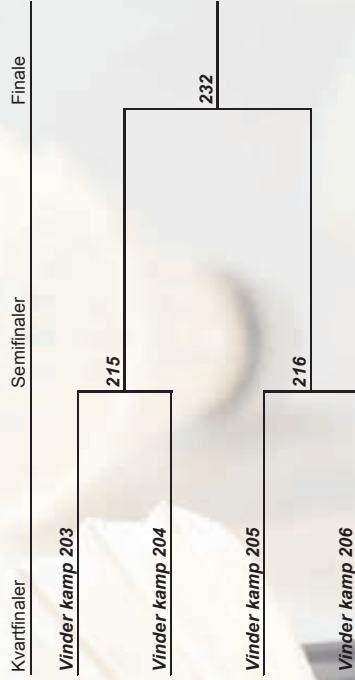

DPM 2012 - Hobro
A række - Herresingle (5/5)

Finale-spil: