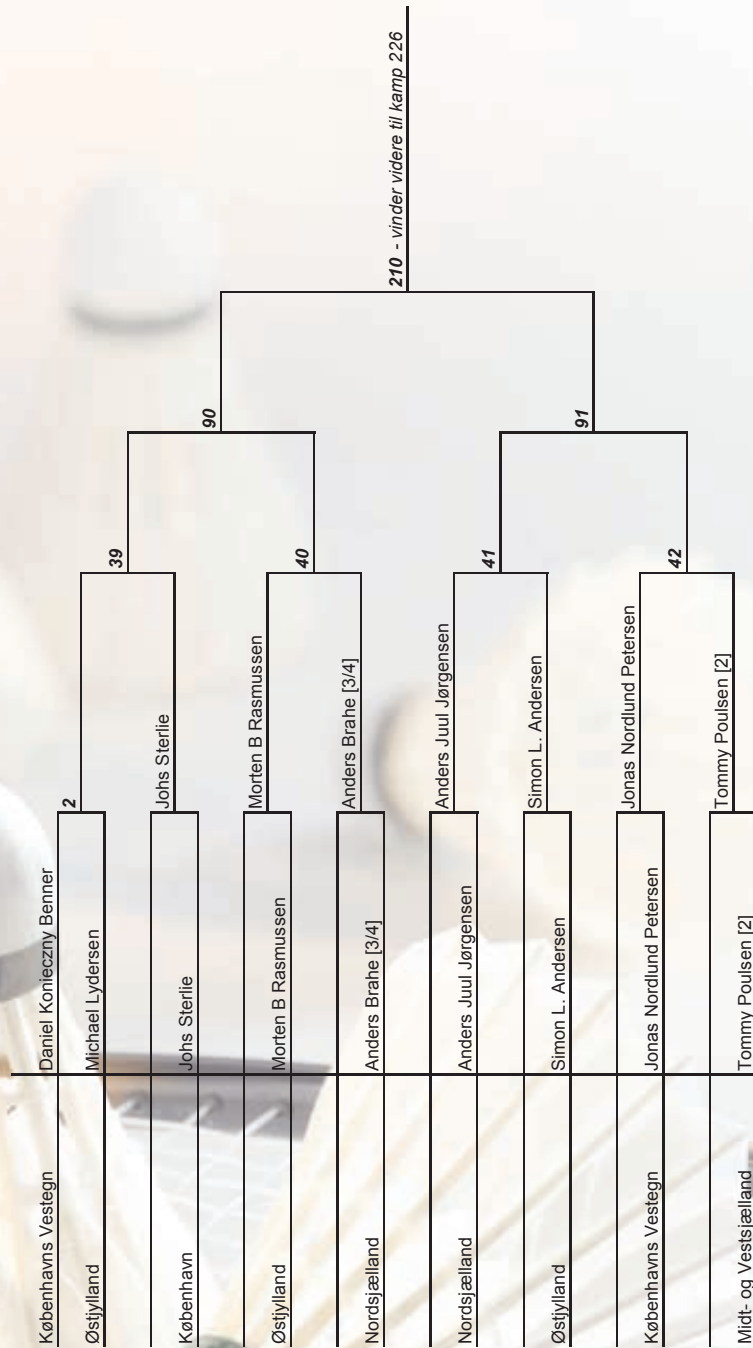

DPM 2012 - Hobro

Mesterrække - Herresingle (2/3)