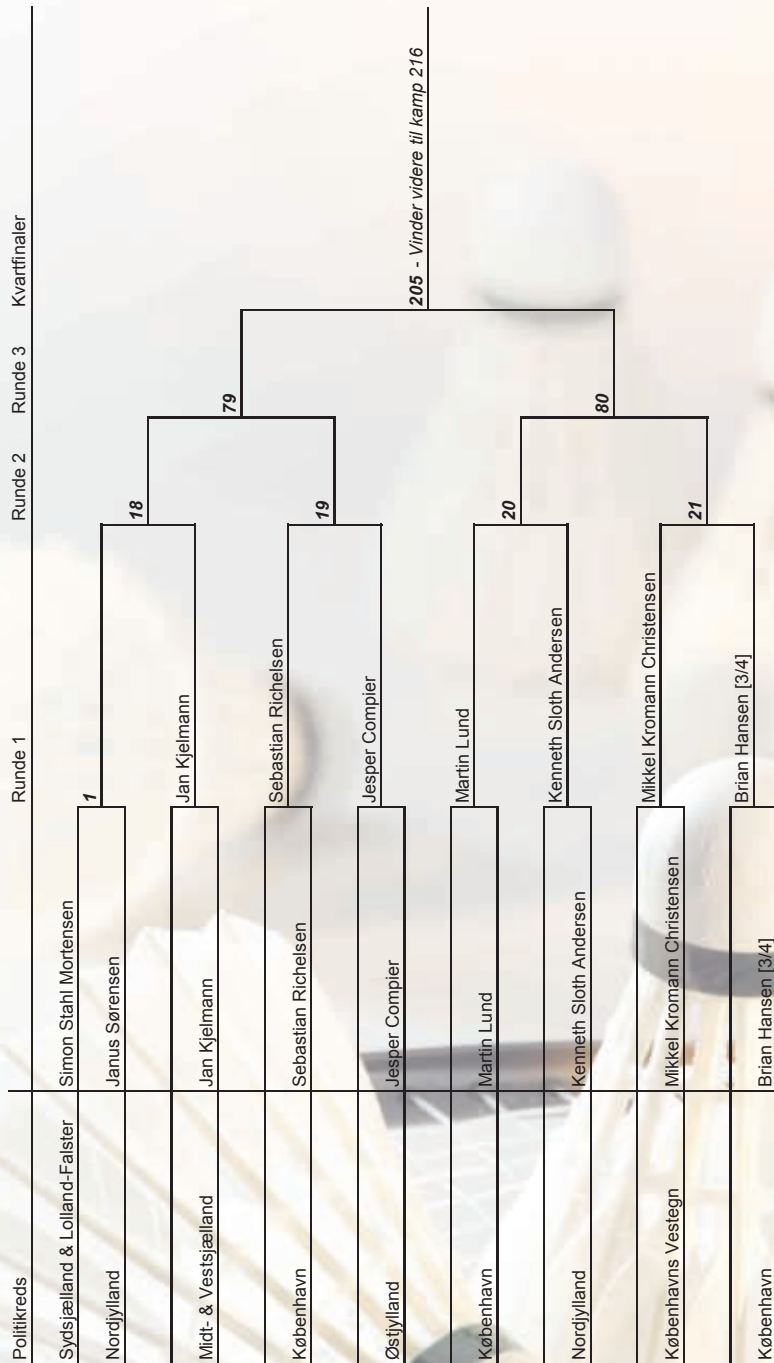

DPM 2012 - Hobro

A række - Herresingle (3/5)