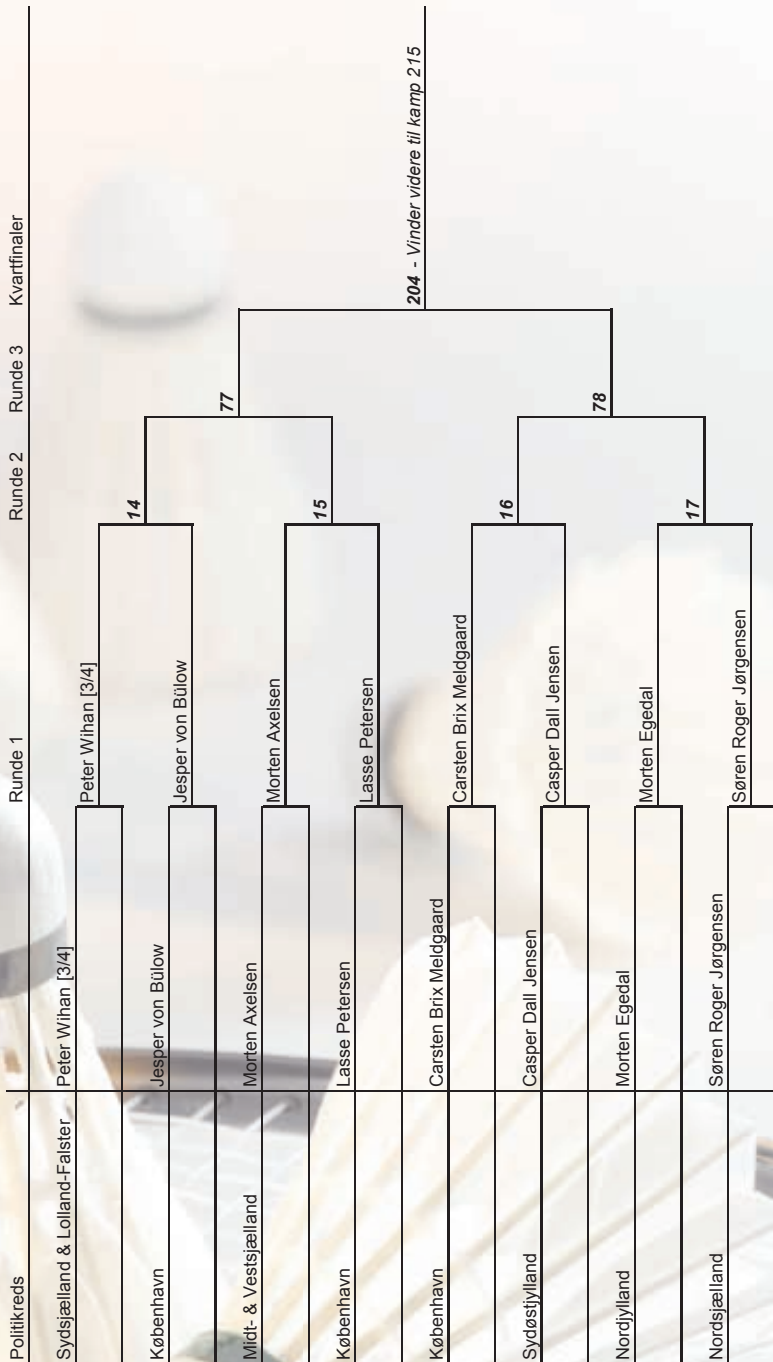

DPM 2012 - Hobro

A række - Herresingle (2/5)