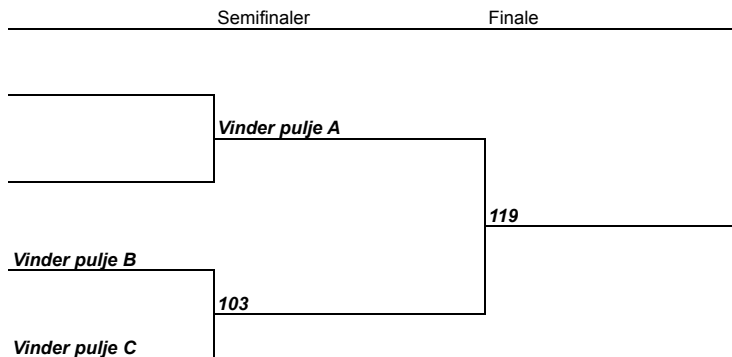

**DPM 2014 - Randers
Eliterækken - Herresingle**

Pulje A

Spiller	Politikreds		1	2	3
1	Københavns Vestegn	Kasper Sæderup Madsen [1]		65	34
2	Syd- & Sønderjylland	Casper Christensen	65		15
3	Nordjylland	Tommy Bach	34	15	

Pulje B

Spiller	Politikreds		1	2	3
1	Midt- & Vestsjælland	Kasper Storkegård		66	35
2	Nordjylland	Lars sæderup Madsen	66		16
3	København	Mads Sumborg	35	16	

Pulje C

Spiller	Politikreds		1	2	3
1	Nordsjælland	Thomas Holm		67	36
2	Nordjylland	Preben Klitgaard	67		17
3	København	Nikolaj Kjærsgaard	36	17	

Finale-spil: