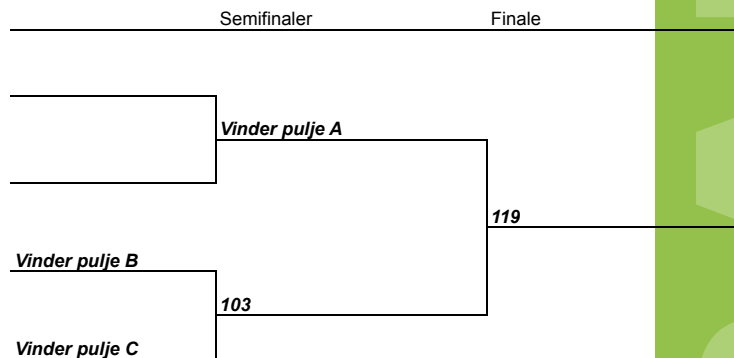

**DPM 2014 - Randers
Eliterækken - Herresingle**

Pulje A

Spiller	Politikreds		1	2	3
1	Københavns Vestegn	Kasper Sæderup Madsen [1]		65	34
2	Syd- & Sønderjylland	Casper Christensen	65		15
3	Nordjylland	Tommy Bach	34	15	

Pulje B

Spiller	Politikreds		1	2	3
1	Midt- & Vestsjælland	Kasper Storkegård		66	35
2	Nordjylland	Lars sæderup Madsen	66		16
3	København	Mads Sumborg	35	16	

Pulje C

Spiller	Politikreds		1	2	3
1	Nordsjælland	Thomas Holm		67	36
2	Nordjylland	Preben Klitgaard	67		17
3	København	Nikolaj Kjærsgaard	36	17	

Finale-spil:

**DPM 2014 - Randers
Eliterækken - Damesingle**

Politikreds		Finale
København	Louise G. Møller	
Københavns Vestegn	Lotte Søgaard	118