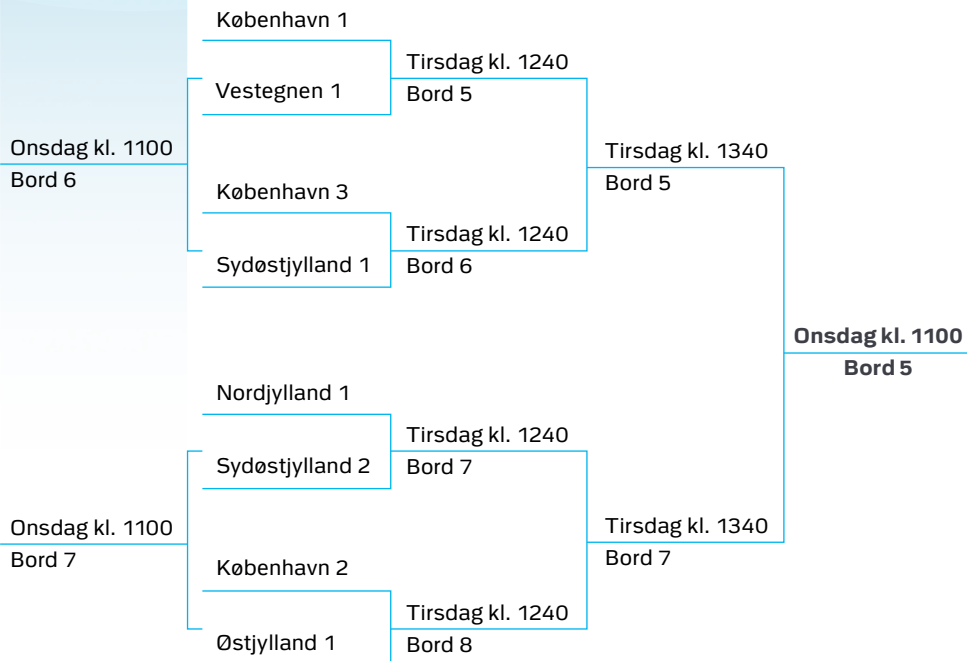

Vestegnen

København

Sydøstjylland

Nordjylland

Østjylland

Morten Rasmussen, Fyn – vakant.

# Eliterække hold