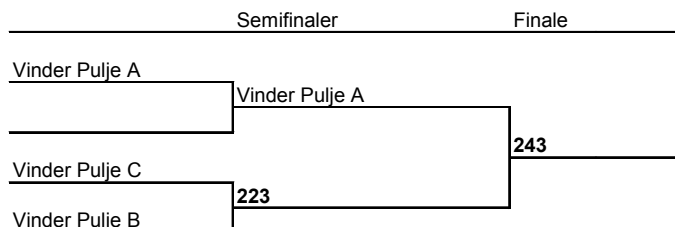

Turneringsprogram

DPM 2015 - København

Eliterækken - Herresingle

Pulje A

Spiller	Politikreds		1	2	3
1	Københavns Vestegn	Kasper Sæderup Madsen [1]		110	68
2	Nordjylland	Preben Klitgaard	110		21
3	København	Martin Spliid	68	21	

Pulje B

Spiller	Politikreds		1	2	3
1	Midt- & Vestsjælland	Kasper Storkegård		111	69
2	Nordsjælland	Thomas Holm	111		22
3	København	Mads Sumborg	69	22	

Pulje C

Spiller	Politikreds		1	2	3
1	København	Jon Bart Hansen		112	70
2	Københavns Vestegn	Jacob Berner	112		23
3	Nordjylland	Tommy Bach	70	23	

Finale-spil: