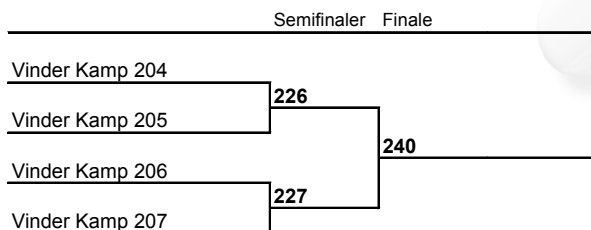

**DPM 2015 - København
A-rækken - Herresingle 3/3**

Finale-spil: