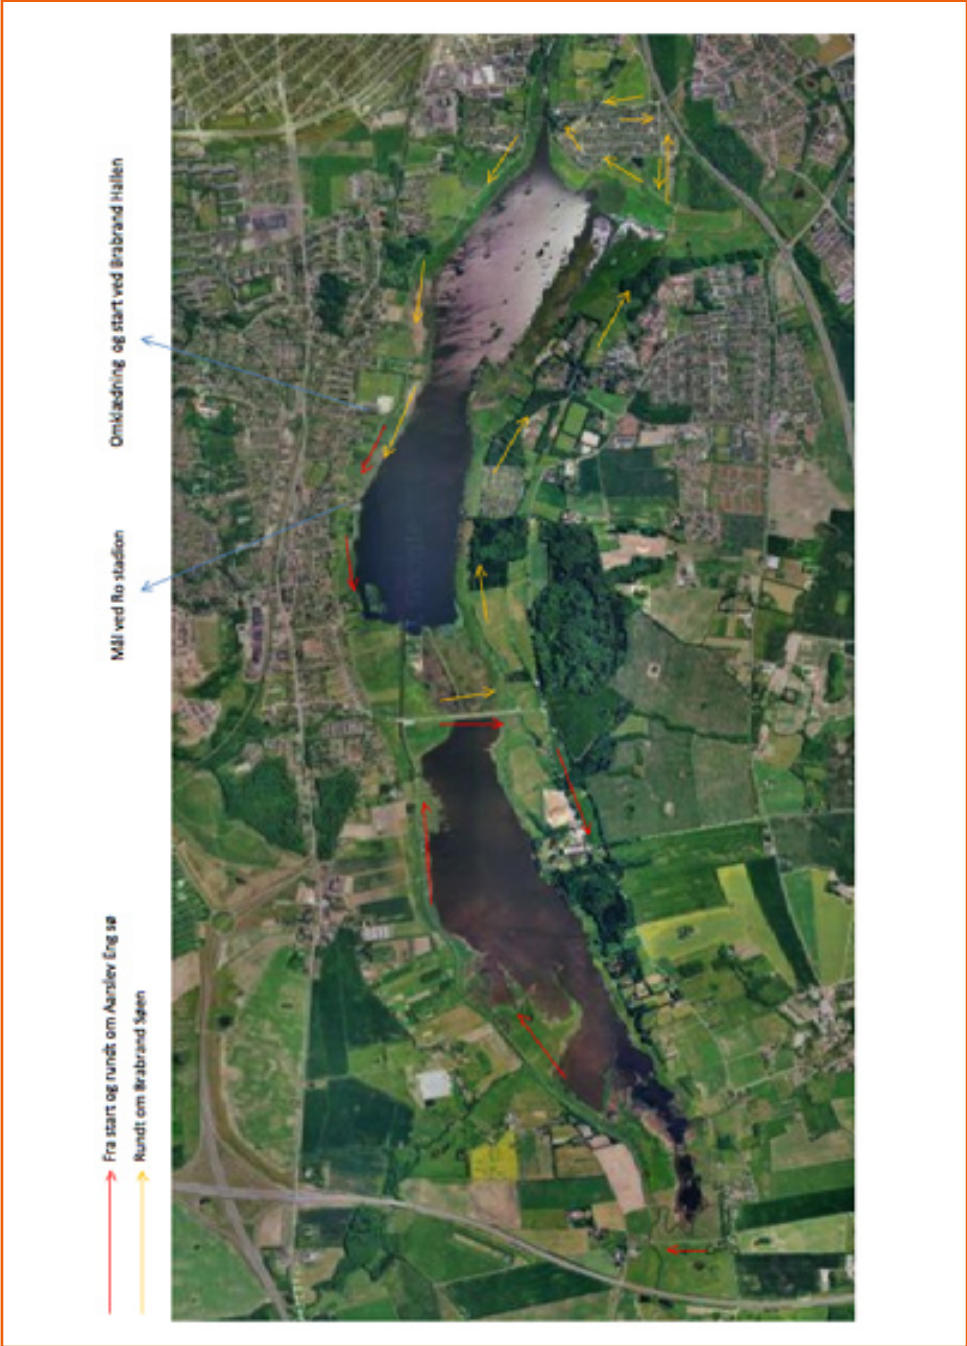

Kort over ruten