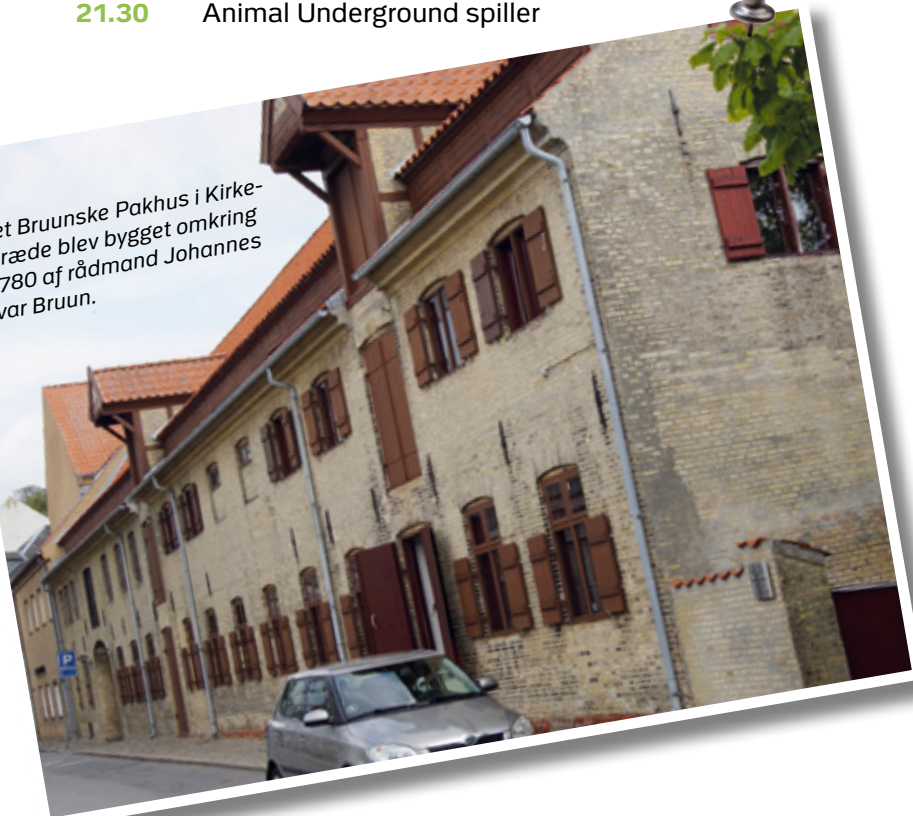

Det Bruunske Pakhus i Kirkestræde blev bygget omkring 1780 af rådmænd Johannes Ivar Bruun.

Deltagere

Eliterækken

PI København/Rigspolitiet

Nikolaj Kjærsgaard
Ole Larsen
Brian Rasmussen
Louise Gudiksen Møller