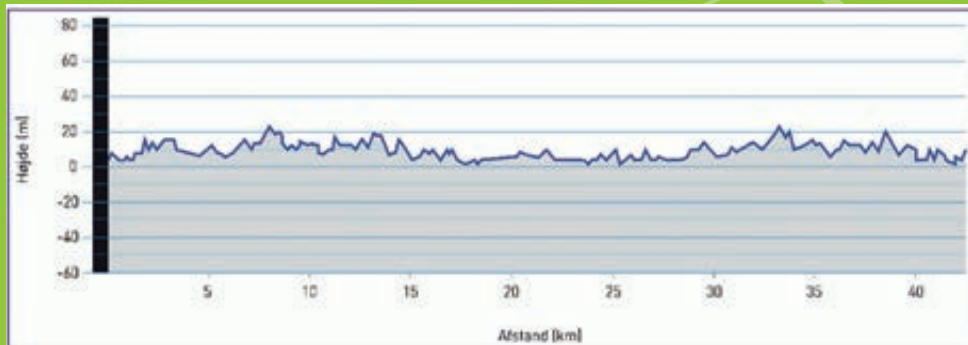

Ruten

Start og mål er på Islands Brygge, København S.

Ruten til Nykredit Copenhagen Marathon 2012 er kendetegnet ved at være flad, hurtig og primært på asfaltunderlag. Hele ruten er spærret for trafik.

Højdeprofil