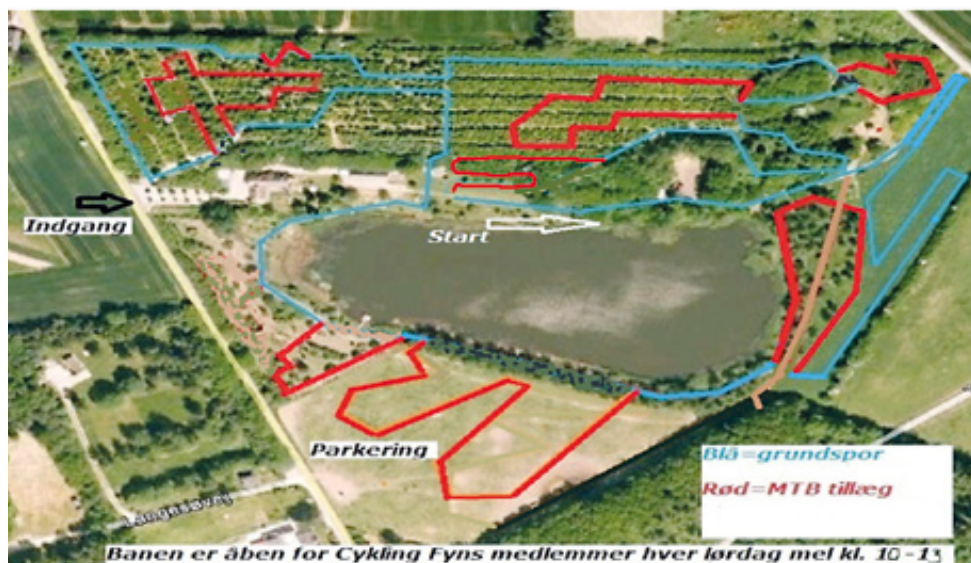

Banen slår nogle bugter frem og tilbage, inden man ender helt nede ved søbredden og bliver ført ned stik syd for søen. Her får man fornøjelsen af en skrående mark ned mod søen, forstået på den måde, at banen slår nogle bugter op og ned ad den åbne og skrående mark. Det er et stykke, som måske ikke kræver den store teknik, men til gengæld udfordrer fysikken. Efter et par oplagte sving kommer man tilbage tæt ved søbredden og frem mod en relativ kort men krævende bakke, hvor start/mål området passerer på første del af bakken. Man er nu ca. halvvejs på ruten og kører ind på den gran-/skovdækkede og tekniske del af banen, hvor banen slynger sig ud og ind mellem træerne fortrinsvis på singletrack, men hvor der også med jævne mellemrum er gode muligheder for overhalinger.

Undervejs i skovstykket findes yderligere 2-3 oplagte sving og flere stykker "pukkelpiste". Omgangen slutter ned ad bakke mod start/mål dog således, at banen slår 2 bugter bestående af først et oplagt venstresving fulgt kort efter af et oplagt højresving. Forstår man at "fyre den af" gennem de oplagte sving, er der gode sekunder at hente her umiddelbart, før farten må tages helt af, når man på målstregen svinger 180 grader rundt og kører ud på en ny omgang ad den i starten omtalte flade markvej.

Kort over ruten ses nedenfor. De røde strækninger er inklusive. Der køres med uret rundt. I godt føre lapper de bedste ryttere i ca. 11 min.