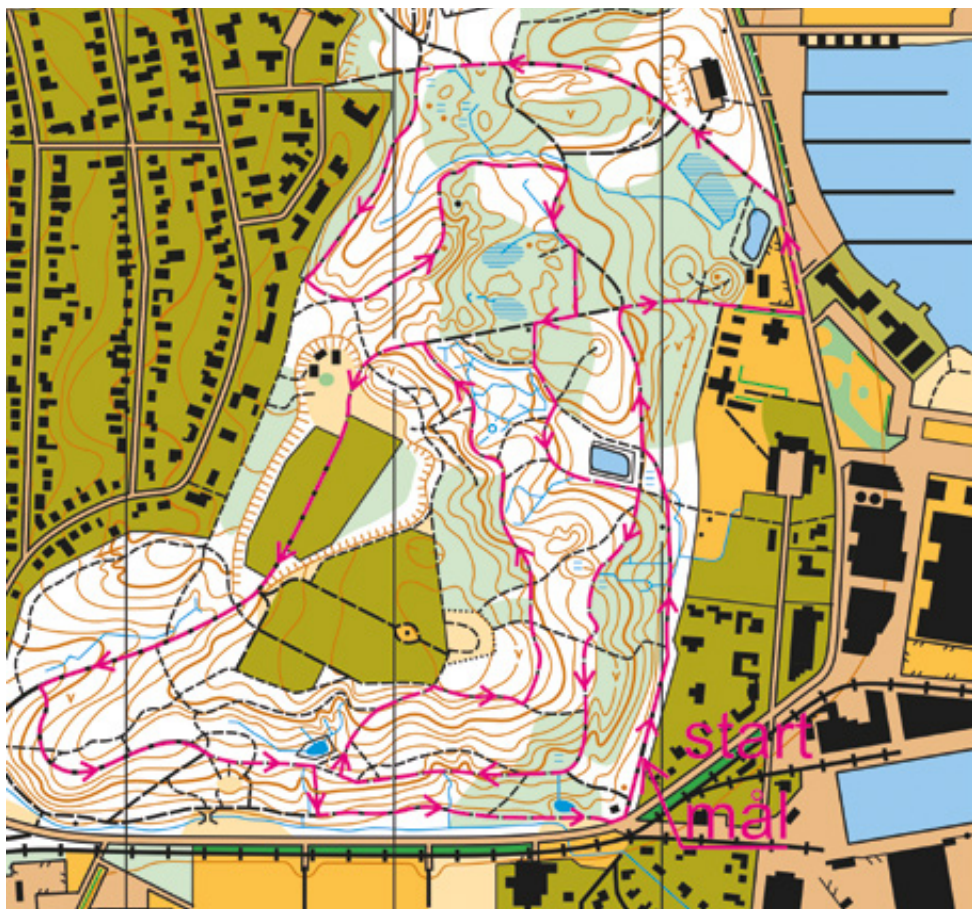

Krabbesholm - Lidt om området

Krabbesholm Skov ligger centralt i Skive by, lige op ned til fjorden. Skoven omgiver den gamle Krabbesholm herregård, som nu huser Krabbesholm Højskole.

Herregårdens historie går tilbage til 150- tallet, hvor gården blev opført. Det var Iver Krabbe, som opførte gården og deraf lagde navn til gården og skoven.

Gården har siden 1907 fungeret som højskole, og skolen fungerer den dag i dag som højskole, med fokus på fagene litteratur, kunst, design, arkitektur og grafisk design.

Skoven er primært løvskov, hvor mange lægger mærke til de mange århundreder gamle egetræer. Terrænet er stærkt kuperet, som går at det er et ideelt sted for løbere, MTB'ere og generelt folk med hang til at nyde smuk natur.