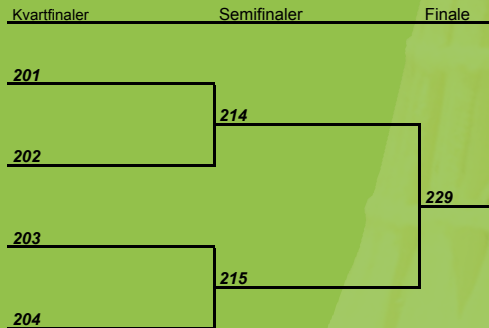

DPM 2013 - København
A rækken - Herresingle (3/3)

Finale-spil: