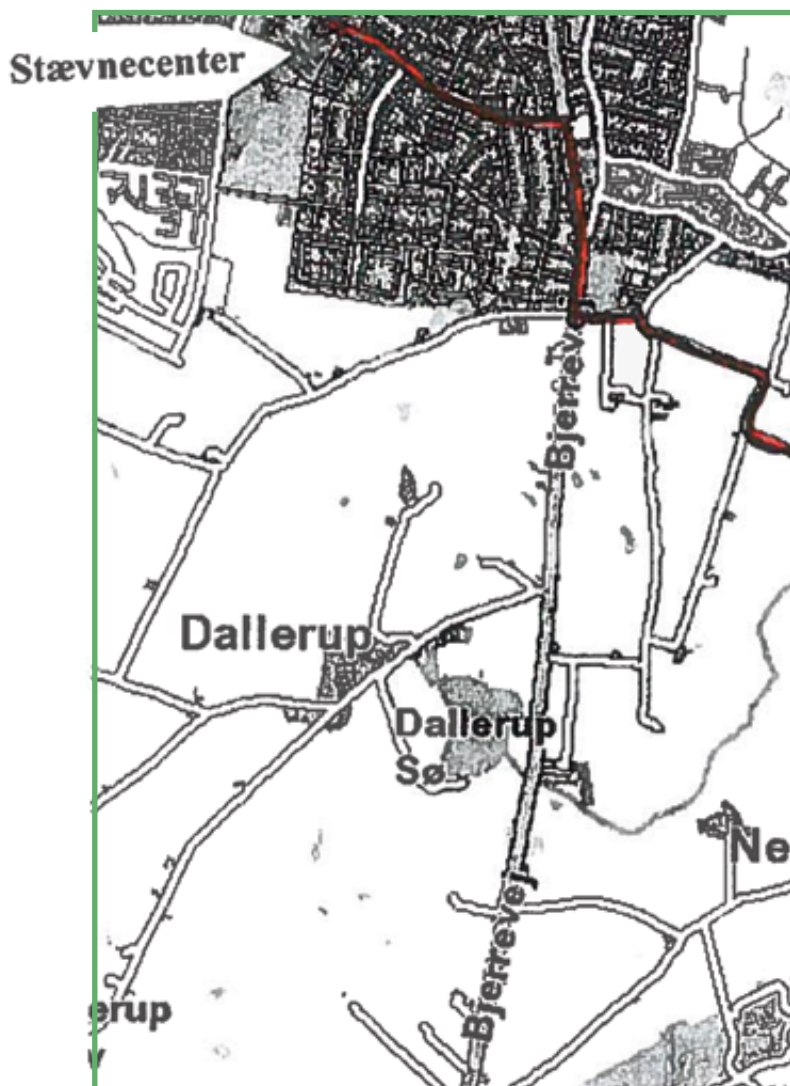

Kørselsvejledning til skoven

Fra stævnecentret køres ad Bankagervej mod øst. Videre til højre ved lyskryds ad Bjerrevej mod syd. Lige udenfor byen til venstre ad Kirkevej mod øst. Herfra videre ad Klokkedalsvej mod sydøst til Uth. Til venstre ad Uthvej. Til højre ad Ustrup Skovvej mod øst til Thyrasmindevej, hvor der drejes til