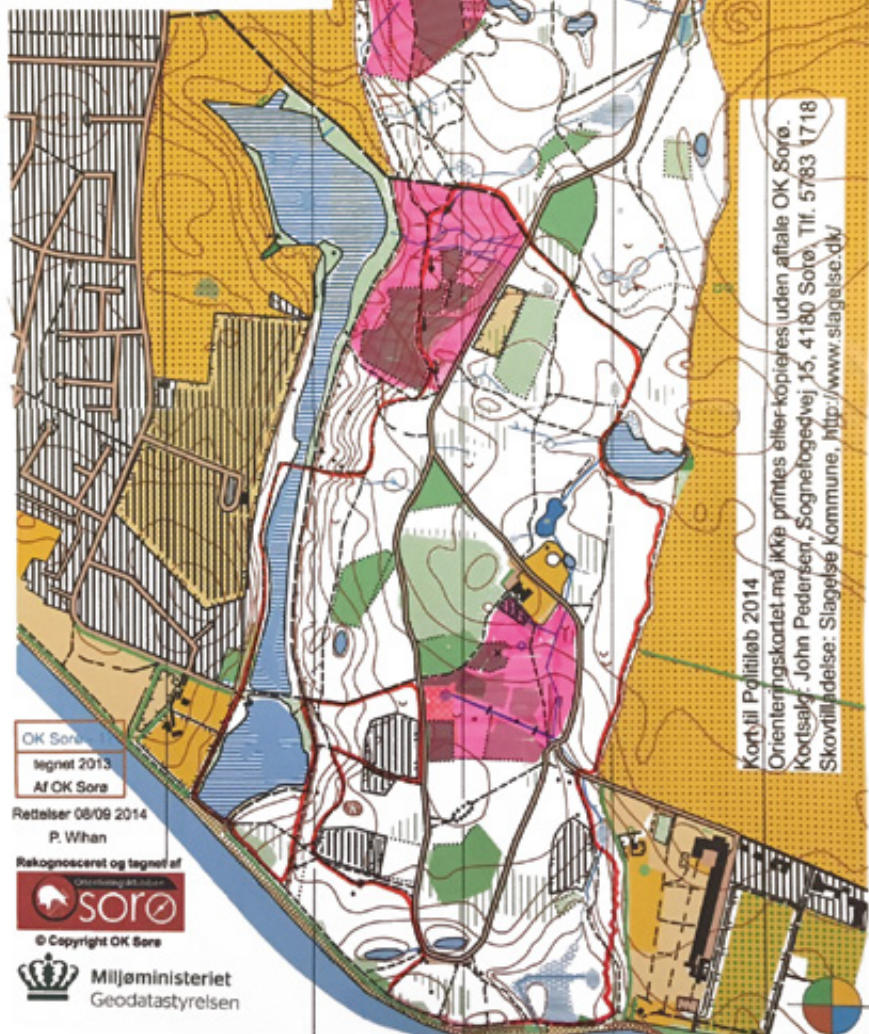

FORVENTET RUTE

Korsør Lystskov

1:7.500

Ækv. 2,5 mtr.

2013

OK Søro
tegnet 2013
Af OK Søro

Rettelser 08/09 2014

P. Whan