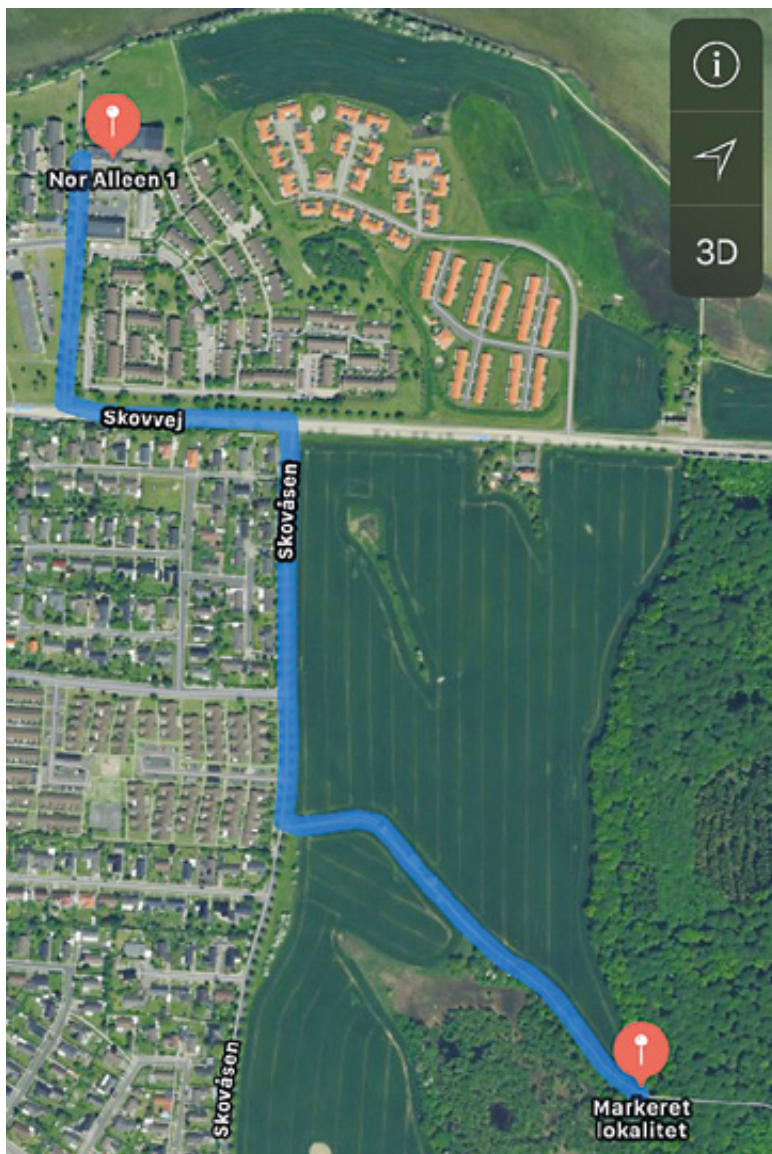

RUTE VEJLEDNING

FRA STÆVNECENTER

Fra stævnecenter – Nor Alleen 1, 42020 Korsør
Til Start – Rødeledsvej, 4220 Korsør