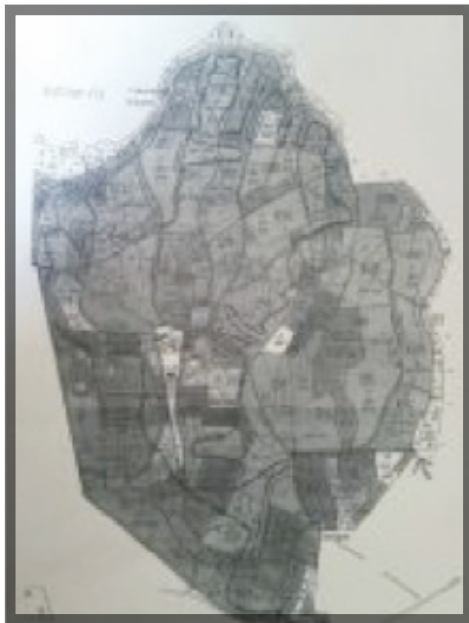

Om sporet

Lørdag d. 23. september blev de første spadestik taget til et nyt MTB spor (Boserupsporet) i Boserupskov ved Roskilde. Omtrent 50 friske mountainbikere fra Roskilde Mountainbike klub, var mødt op med river, motorsave og grensakse for at skabe grundlaget for det, der forhåbentligt bliver et super fedt spor.

Helt fra bunden

Boserupsporet var før weekenden blot almindelig skovbund. Dvs. sporet altså er bygget op helt fra bunden, hvilket derved har givet helt unikke muligheder for at skabe noget nyt. Sporet kommer primært til at bestå af singletracks, og bliver med tiden, et hurtigt spor med rigtig godt flow. Indtil videre er ruten ca. 8 kilometer lang og bliver med tiden markeret med blå.

Åbning

Den officielle åbning af sporet fandt sted den 21. oktober, hvor over 100 ivrige mountainbikere mødte op og gav den gas på den nye bane.

Sporet er lavet i samarbejde med Skjoldungelandet og Naturstyrelsen Vestsjælland.

Der opfordres til, at så mange som muligt kører sporet for at få det rigtig kørt til.