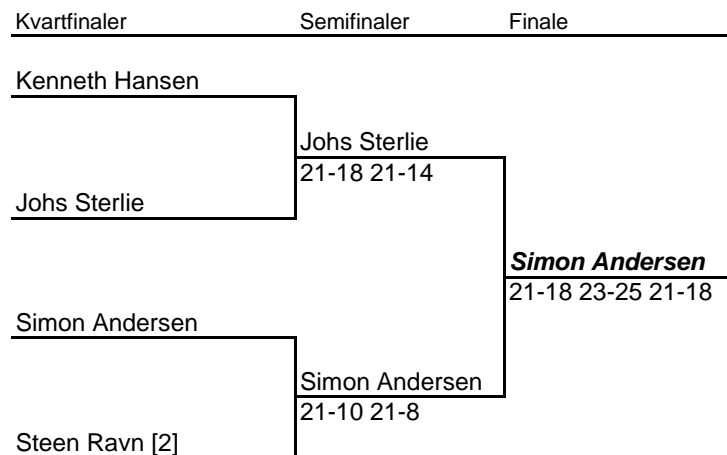

DPM 2011 - Helsingør

A række - Herresingle (1/5)

Finale-spil: