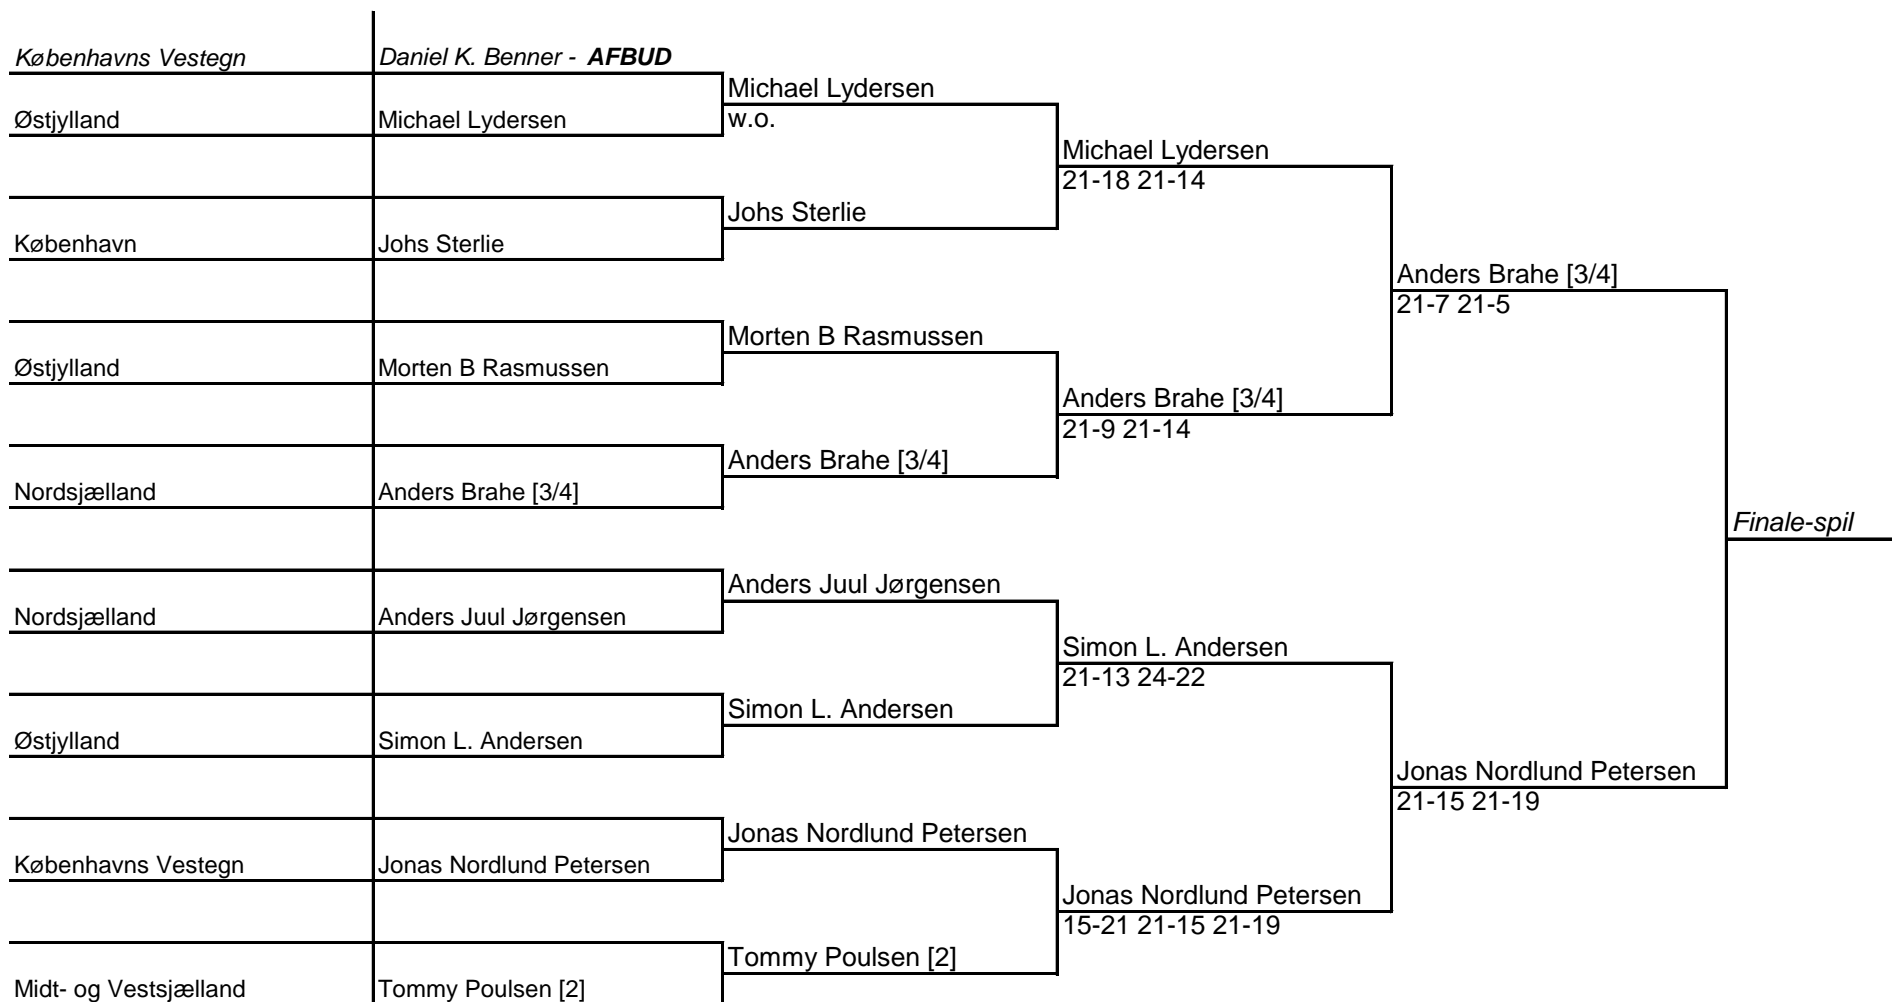

DPM 2012 - Hobro

Mesterrække - Herresingle (2/3)