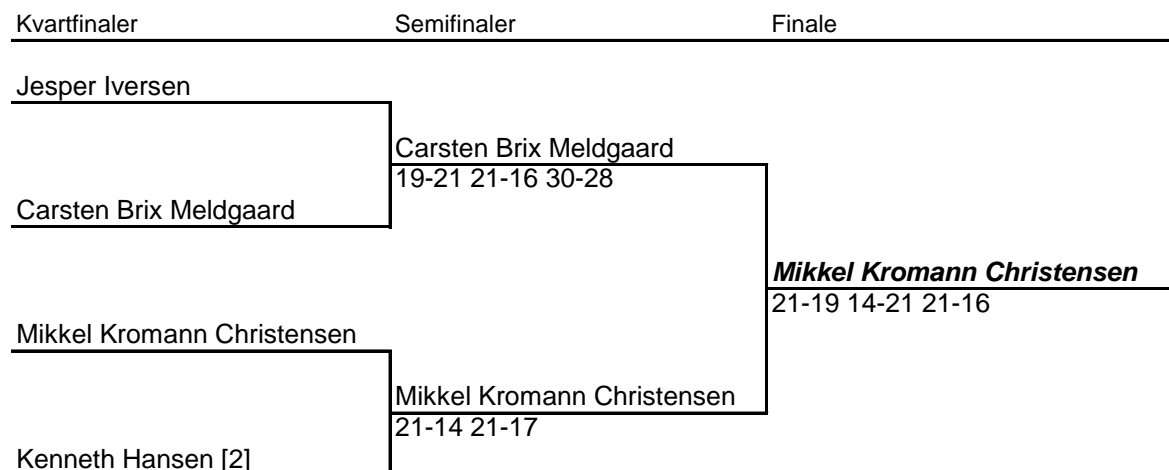

DPM 2012 - Hobro

A række - Herresingle (5/5)

Finale-spil:

DPM 2012 - Hobro

A række - Herredouble (3/3)

Finale-spil:

DPM 2012 - Hobro**Damerække - Damesingle**

Par	Politikreds		1	2	3
1	Københavns Vestegn	Anna Bundgaard		21-19 21-10	21-14 21-9
2	Østjylland	Malene Espersen	19-21 10-21		21-18 21-18
3	Østjylland	Ditte Kennum	14-21 9-21	18-21 18-21	