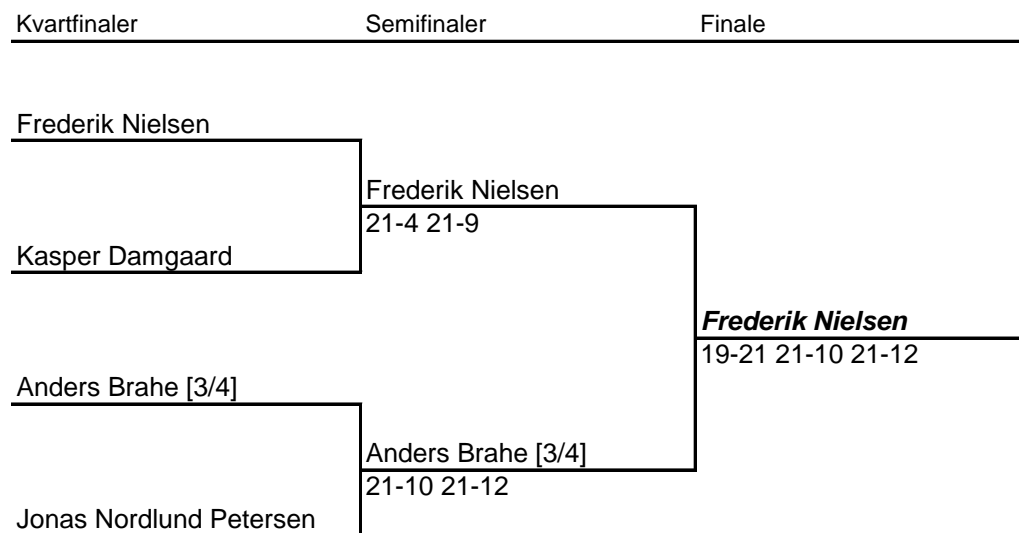

DPM 2012 - Hobro

Mesterrække - Herresingle (2/3)

DPM 2012 - Hobro

Mesterrække - Herresingle (3/3)

Finale-spil:

DPM 2012 - Hobro

Mesterrække - Herredouble

Politikreds		Kvartfinaler	Semifinaler	Finale
Sydsjælland & Lolland-Falster	Klaus Heller [1]			
Midt- og Vestsjælland	Tommy Poulsen	Klaus Heller [1] Tommy Poulsen		
Østjylland	Mikkel Stilling		Mikkel Stilling Morten B Rasmussen	
Østjylland	Morten B Rasmussen	Mikkel Stilling Morten B Rasmussen	21-14 25-23	
Københavns Vestegn	Kristian Broch	Morten B Rasmussen		
Københavns Vestegn	Jonas Nordlund Petersen	14-21 27-25 21-16		Mikkel Stilling Morten B Rasmussen
København	Johs Sterlie			
Nordsjælland	Anders Brahe	Kasper Damgaard		21-17 21-19
Østjylland	Kasper Damgaard	Michael Lydersen		
Østjylland	Michael Lydersen	21-15 10-21 21-14	Rasmus Hartmann-Raft [2] Anders Juul Jørgensen	
Østjylland	Frederik Nielsen		21-18 21-18	
Østjylland	Simon L. Andersen	Rasmus Hartmann-Raft [2] Anders Juul Jørgensen		
Midt- og Vestsjælland	Rasmus Hartmann-Raft [2]	Anders Juul Jørgensen		
Nordsjælland	Anders Juul Jørgensen	21-17 19-21 21-18		