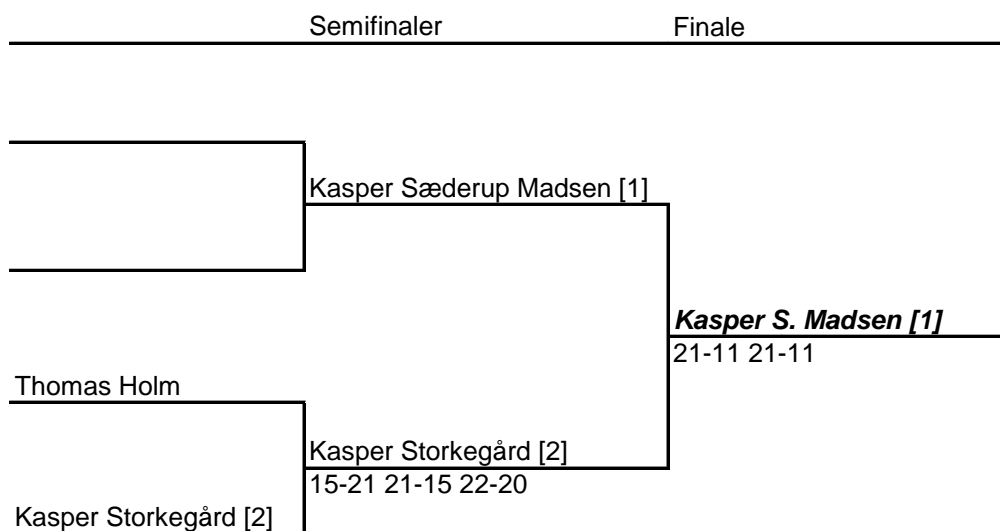

DPM 2014 - Randers
Eliterækken - Herresingle

Pulje A

Spiller	Politikreds		1	2	3
1	Københavns Vestegn	Kasper Sæderup Madsen [1]		21-16 21-10	w.o. Won
2	Syd- & Sønderjylland	Casper Christensen	16-21 10-21		w.o. Won
3	Nordjylland	Tommy Bach	w.o. Lost	w.o. Lost	

Pulje B

Spiller	Politikreds		1	2	3
1	Midt- & Vestsjælland	Kasper Storkegård		21-13 21-17	21-15 21-10
2	Nordjylland	Lars sæderup Madsen	13-21 17-21		8-21 11-21
3	København	Mads Sumborg	15-21 10-21	21-8 21-11	

Pulje C

Spiller	Politikreds		1	2	3
1	Nordsjælland	Thomas Holm		w.o. Won	19-21 21-14 21-14
2	Nordjylland	Preben Klitgaard - AFBUD	w.o. Lost		w.o. Lost
3	København	Nikolaj Kjærsgaard	21-19 14-21 14-21	w.o. Won	

Finale-spil: