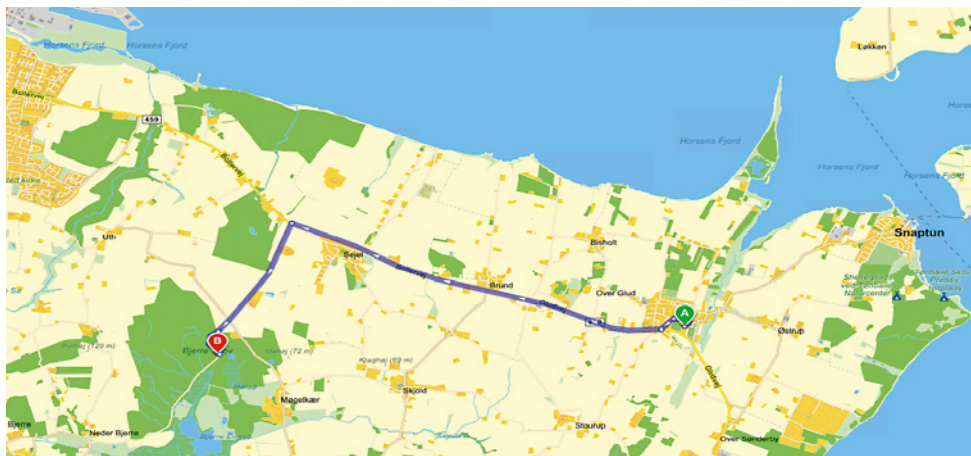

KØRSELSVEJLEDNING

TIL STÆVNEPLADS

1. **A** Start i retning mod øst, kø 153 m
2. ← Drej til venstre ind på Sønderbakken, kø 211 m
3. ← Drej til venstre ind på Fruens Toft, kø 245 m
4. → Drej til højre ind på Gludvej (459), kø 5.5 km
5. ← Drej til venstre ind på Thyrasmindevej, kø 2.1 km
6. Fortsæt ligeud ind på Bjerre Skovvej, kø 481 m
7. → Drej til højre og fortsæt ad Bjerre Skovvej, kø 46 m
8. → Drej til højre, kø 17 m
9. **B** Du er fremme